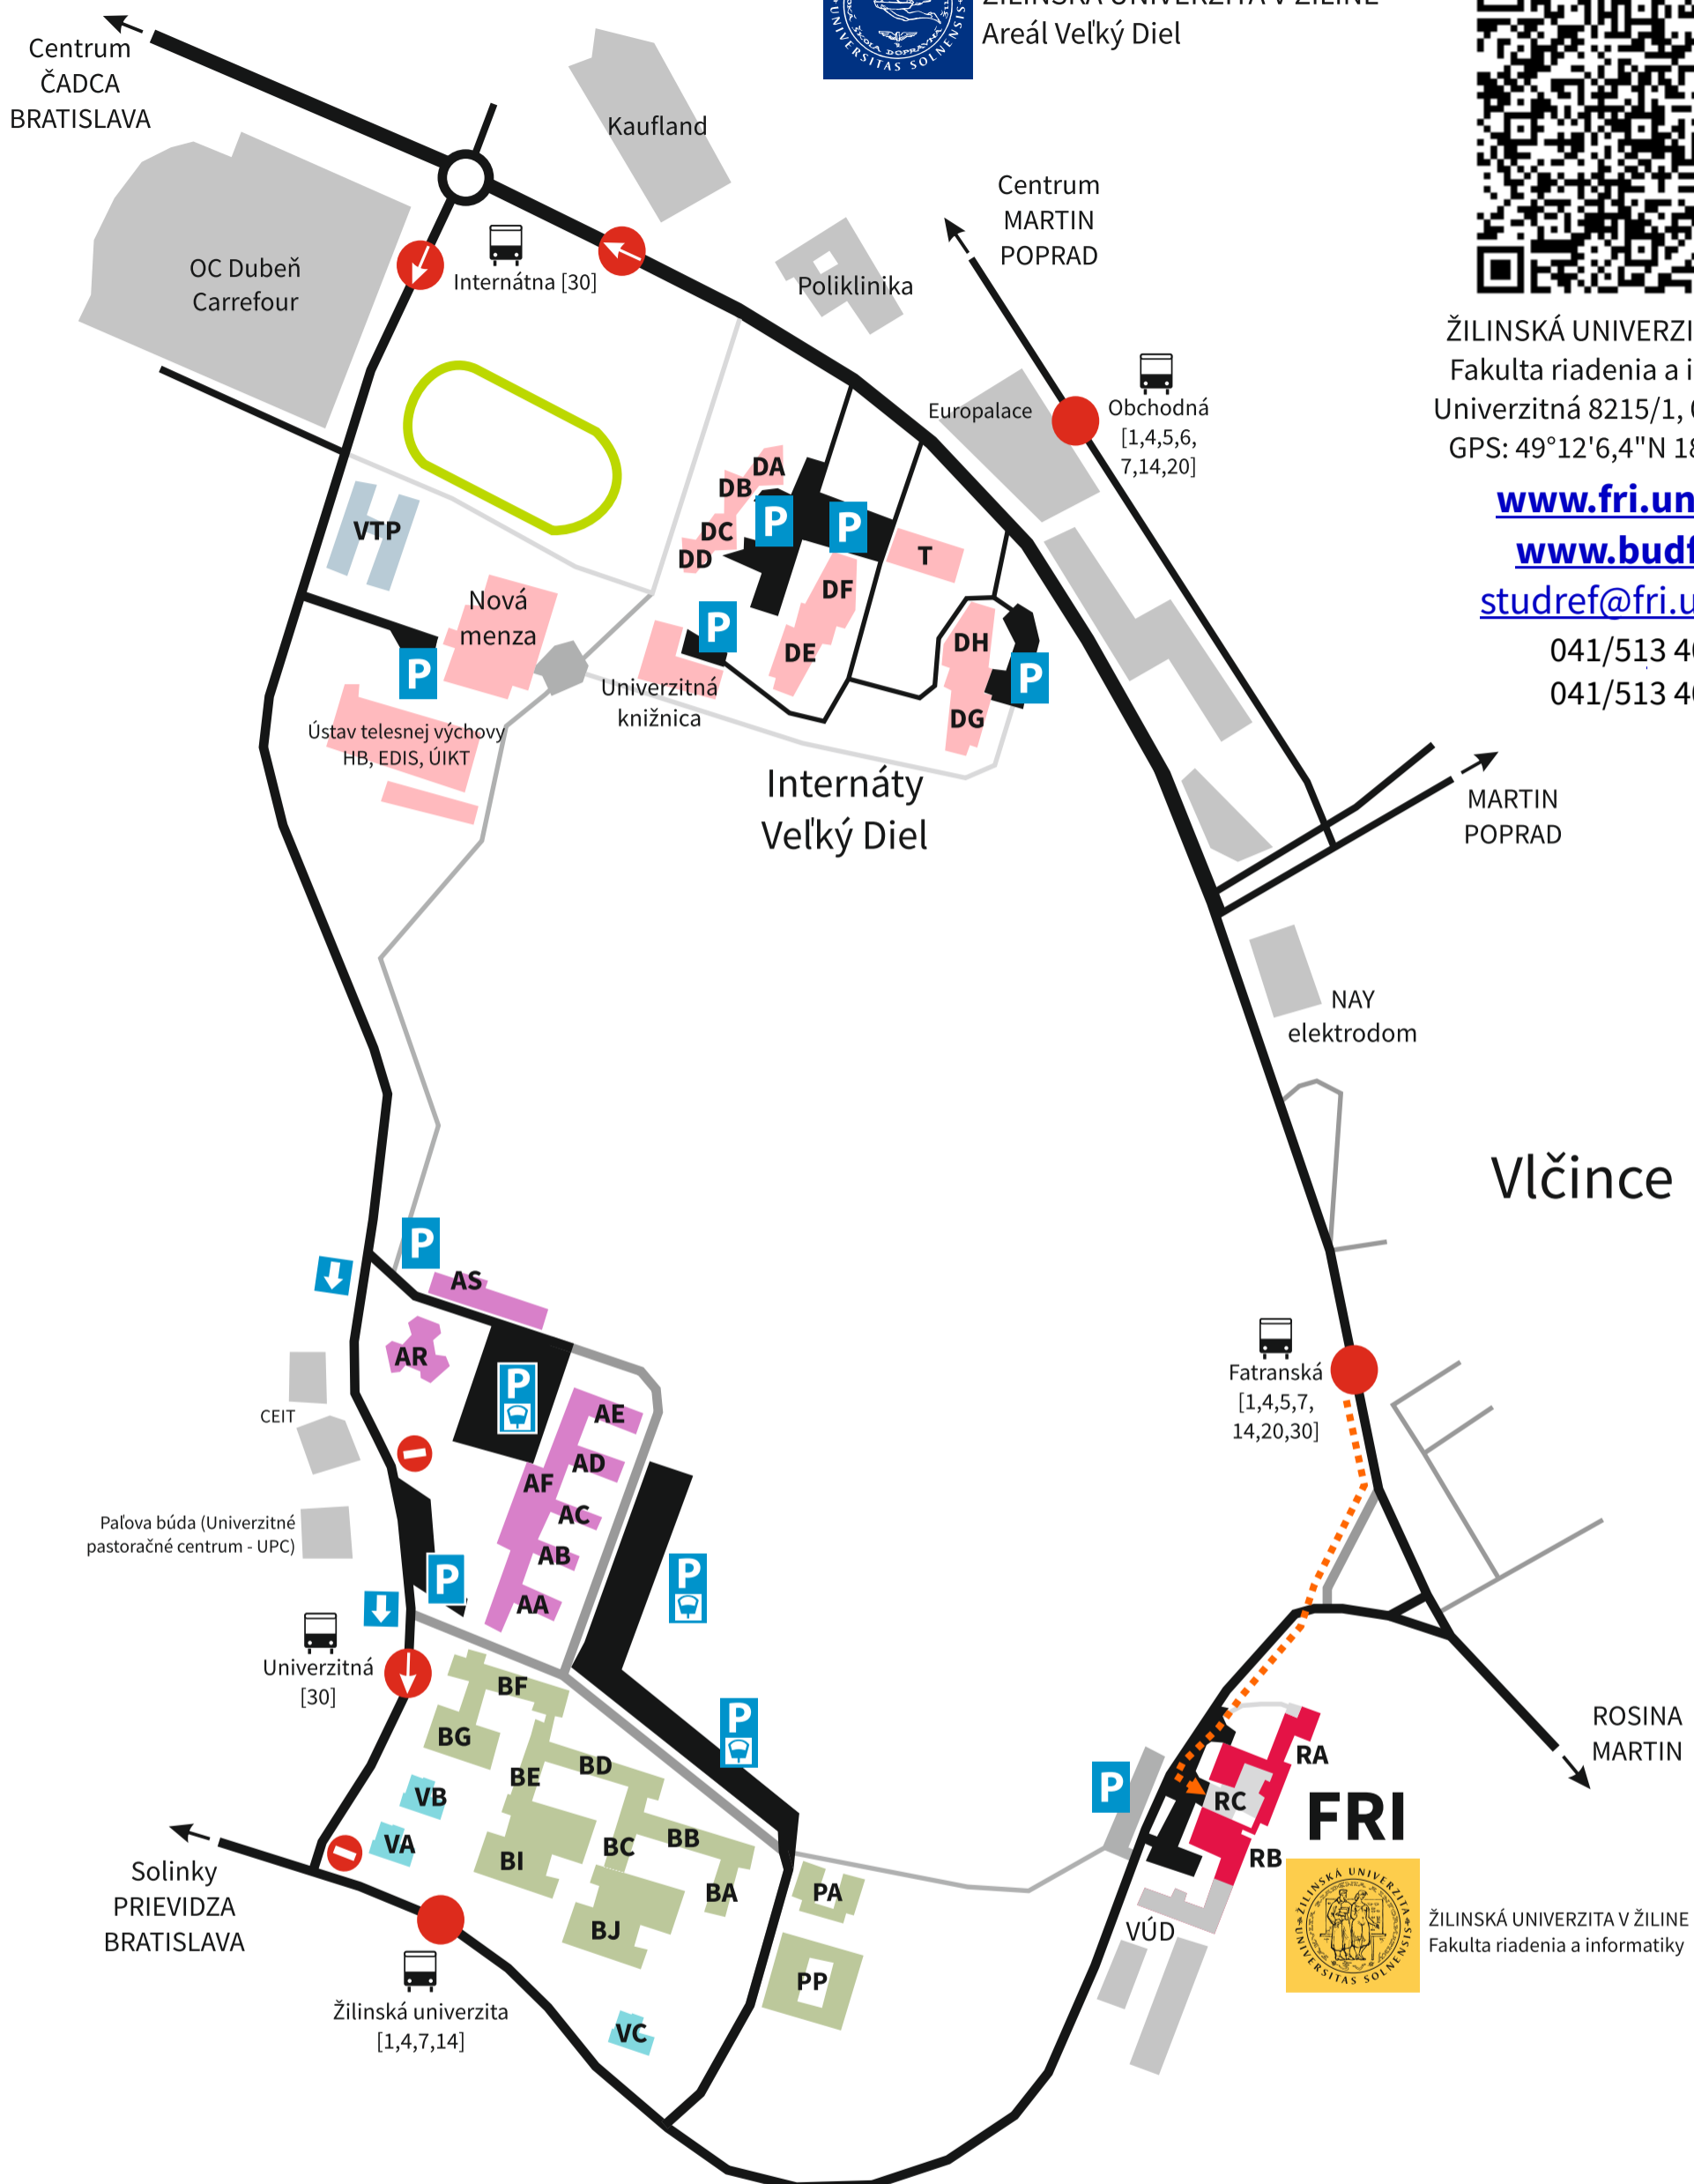

Tešíme sa na Vás 😊

ŽILINSKÁ UNIVERZITA V ŽILINE  
Areál Veľký Diel

ŽILINSKÁ UNIVERZITA V ŽILINE  
Fakulta riadenia a informatiky  
Univerzitná 8215/1, 010 26 Žilina  
GPS: 49°12'6,4"N 18°45'42,6"E

[www.fri.uniza.sk](http://www.fri.uniza.sk)

## Ako sa dostať na DOD FRI 2018:

**MHD:** zo zast. *Železničná stanica* linkami č. 1, 4 a 14 na zast. *Fatranská* (potrebujete 2-pásmový cestovný lístok za 0,65 €, zastávky sú vo vozidlách hlásené, cesta trvá približne 15 - 20 minút)

**Autom:** príchod z jednotlivých smerov podľa mapy, v areáli je možnosť plateného parkovania na vyznačených parkoviskách

**Vlakom:** do žel. stanice *Žilina*, odtiaľ použiť MHD (zast. *Železničná stanica*)