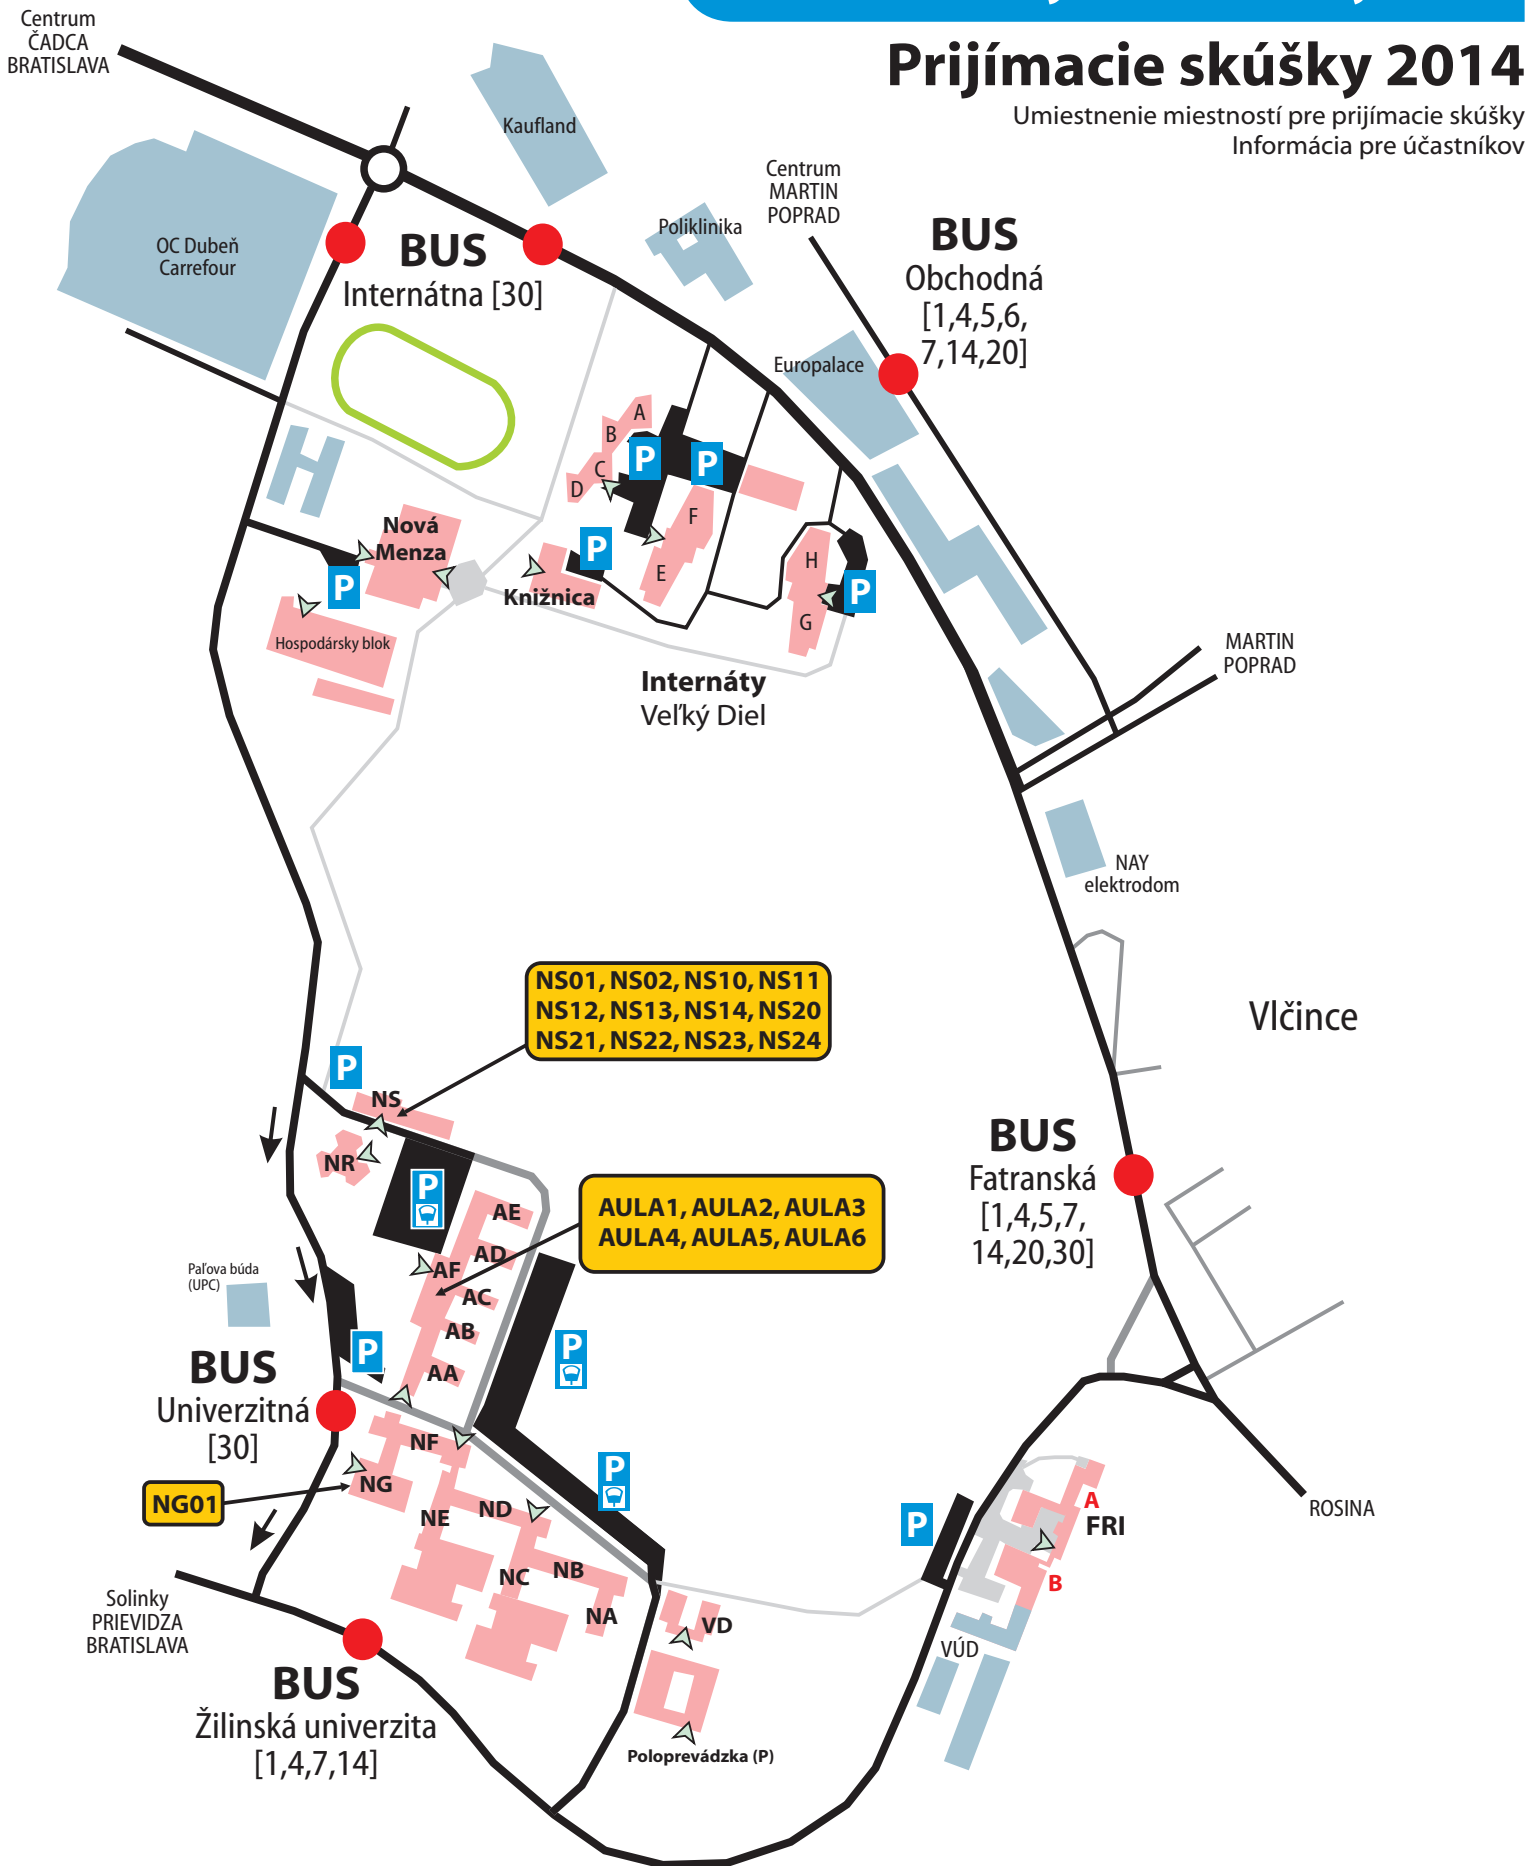

# Univerzitný areál Veľký Diel

## Prijímacie skúšky 2014

Umiestnenie miestností pre prijímacie skúšky  
Informácia pre účastníkov

### Parkovanie v areáli univerzity:

Areál univerzity je zónou plateného parkovania. **Vjazd do parkovacej zóny je cez závoru**, kde je potrebné si z terminálu prevziať žetón. Parkovné je možné zaplatiť v automatických pokladniach, ktoré sú umiestnené v blízkosti výjazdov z parkovacej zóny. Cena parkovania je 0.30€ za prvú hodinu parkovania a 0.10 € za každú ďalšiu hodinu.