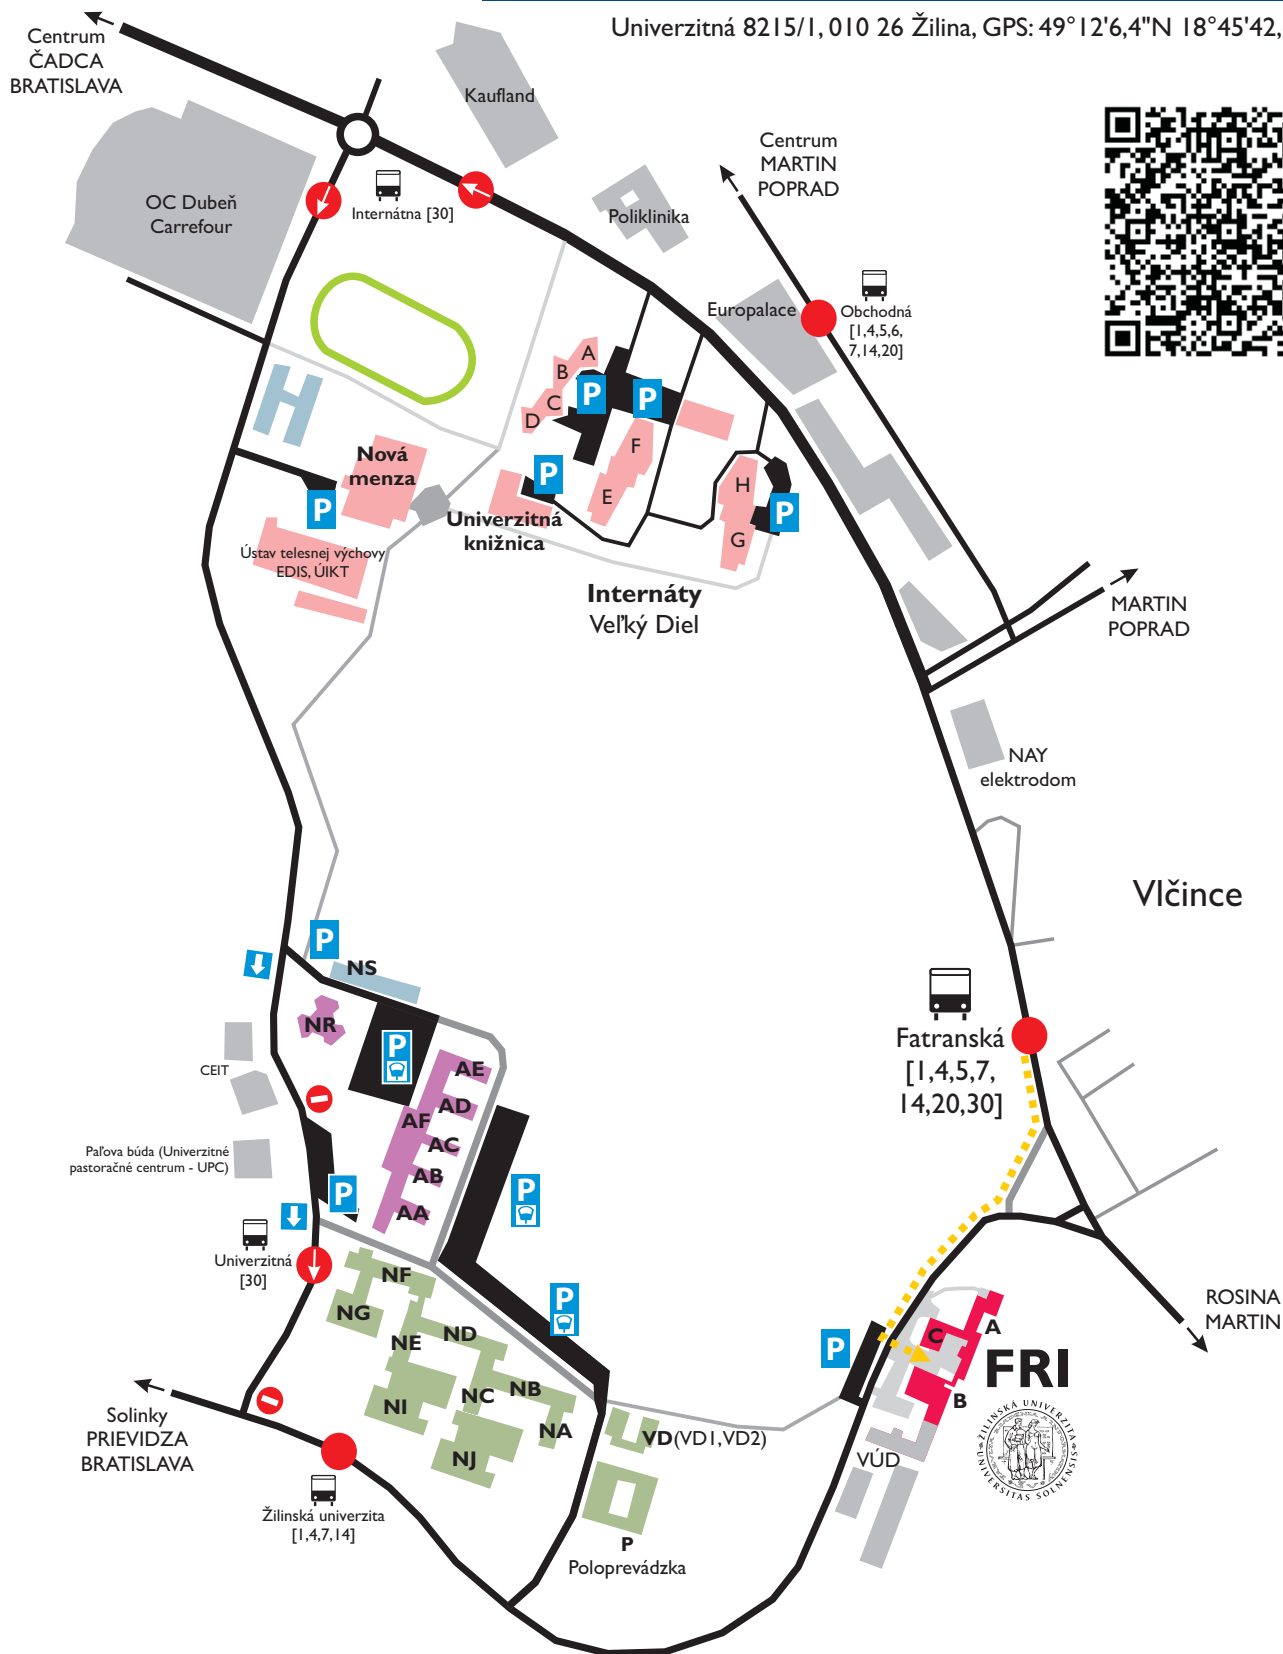

ŽILINSKÁ UNIVERZITA V ŽILINE

Areál Veľký Diel

Univerzitná 8215/1, 010 26 Žilina, GPS: 49°12'6,4"N 18°45'42,6"E

Ako sa dostať na DOD FRI 2015:

MHD: zo zast. Železničná stanica linkami č. 1, 4 alebo 14 na zast. *Fatranská* (potrebujete 2-pásmový cestovný lístok za 0,65 €, zastávky sú vo vozidlách hlásené, cesta trvá približne 15-20 minút)

Autom: príjazd z jednotlivých smerov podľa mapy, možnosť parkovania je na parkovisku pri fakulte (parkovisko za cestou, parkovisko priamo pred budovou fakulty je vyhradené pre zamestnancov), možnosť parkovania je aj v areáli univerzity - platené parkovanie na vyznačených parkoviskách

Vlakom: do železničnej stanice *Žilina*, odtiaľ použiť MHD (zast. Žel. stanica)

Autobusom: do zastávky *Žilina, AS*, odtiaľ použiť MHD (zast. Žel. stanica)