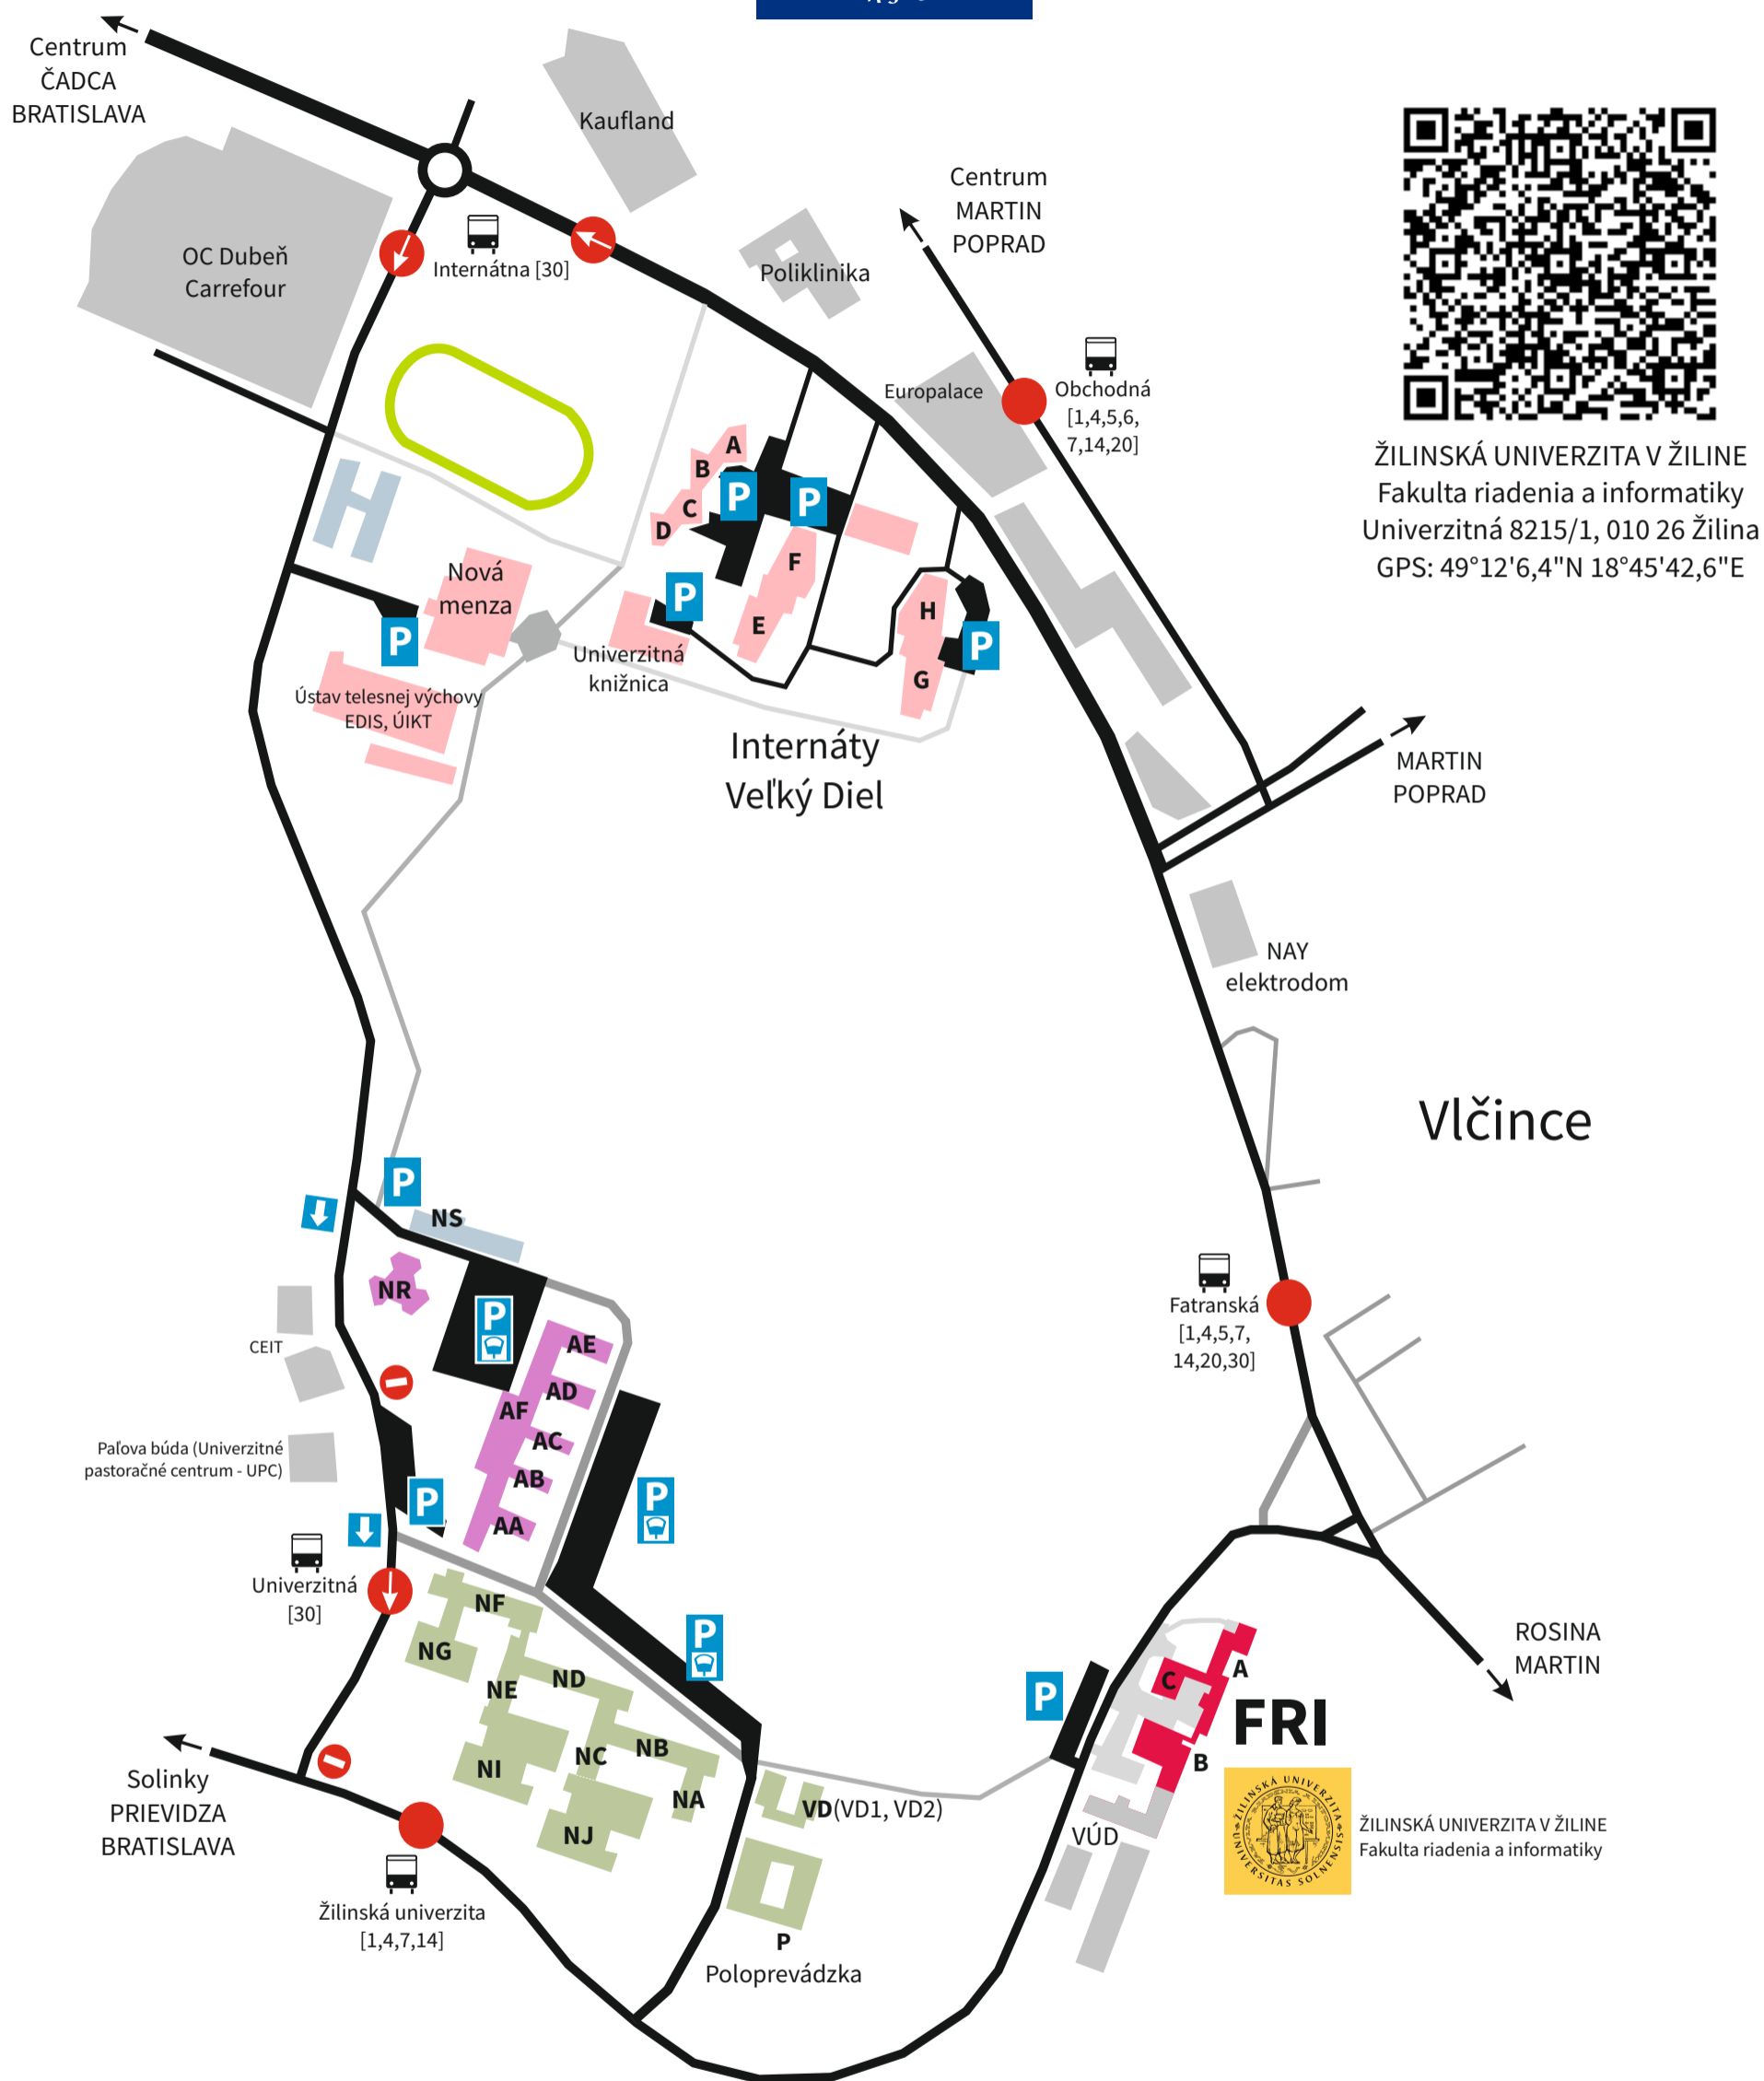

ŽILINSKÁ UNIVERZITA V ŽILINE Areál Veľký Diel

ŽILINSKÁ UNIVERZITA V ŽILINE
Fakulta riadenia a informatiky
Univerzitná 8215/1, 010 26 Žilina
GPS: 49°12'6,4"N 18°45'42,6"E

Ako sa dostať na DOD FRI 2016:

MHD: zo zast. *Železničná stanica* linkami č. 1, 4 a 14 na zast. *Fatranská* (potrebujete 2-pásmový cestovný lístok za 0,65 €, zastávky sú vo vozidlách hlásené, cesta trvá približne 15-20 minút)

Autom: príchod z jednotlivých smerov podľa mapy, možnosť parkovania je na parkovisku pri fakulte (parkovisko za cestou, parkovisko priamo pred budovou fakulty je vyhradené pre zamestnancov), možnosť parkovania je aj v areáli univerzity - platené parkovanie na vyznačených parkoviskách (maximálne parkovné je 1.00 €/deň)

Vlakom: do žel. stanice *Žilina*, odtiaľ použiť MHD (zastávka *Železničná stanica*)

Linkovým autobusom: do zastávky *Žilina, AS*, odtiaľ použiť MHD (zastávka *Železničná stanica*)