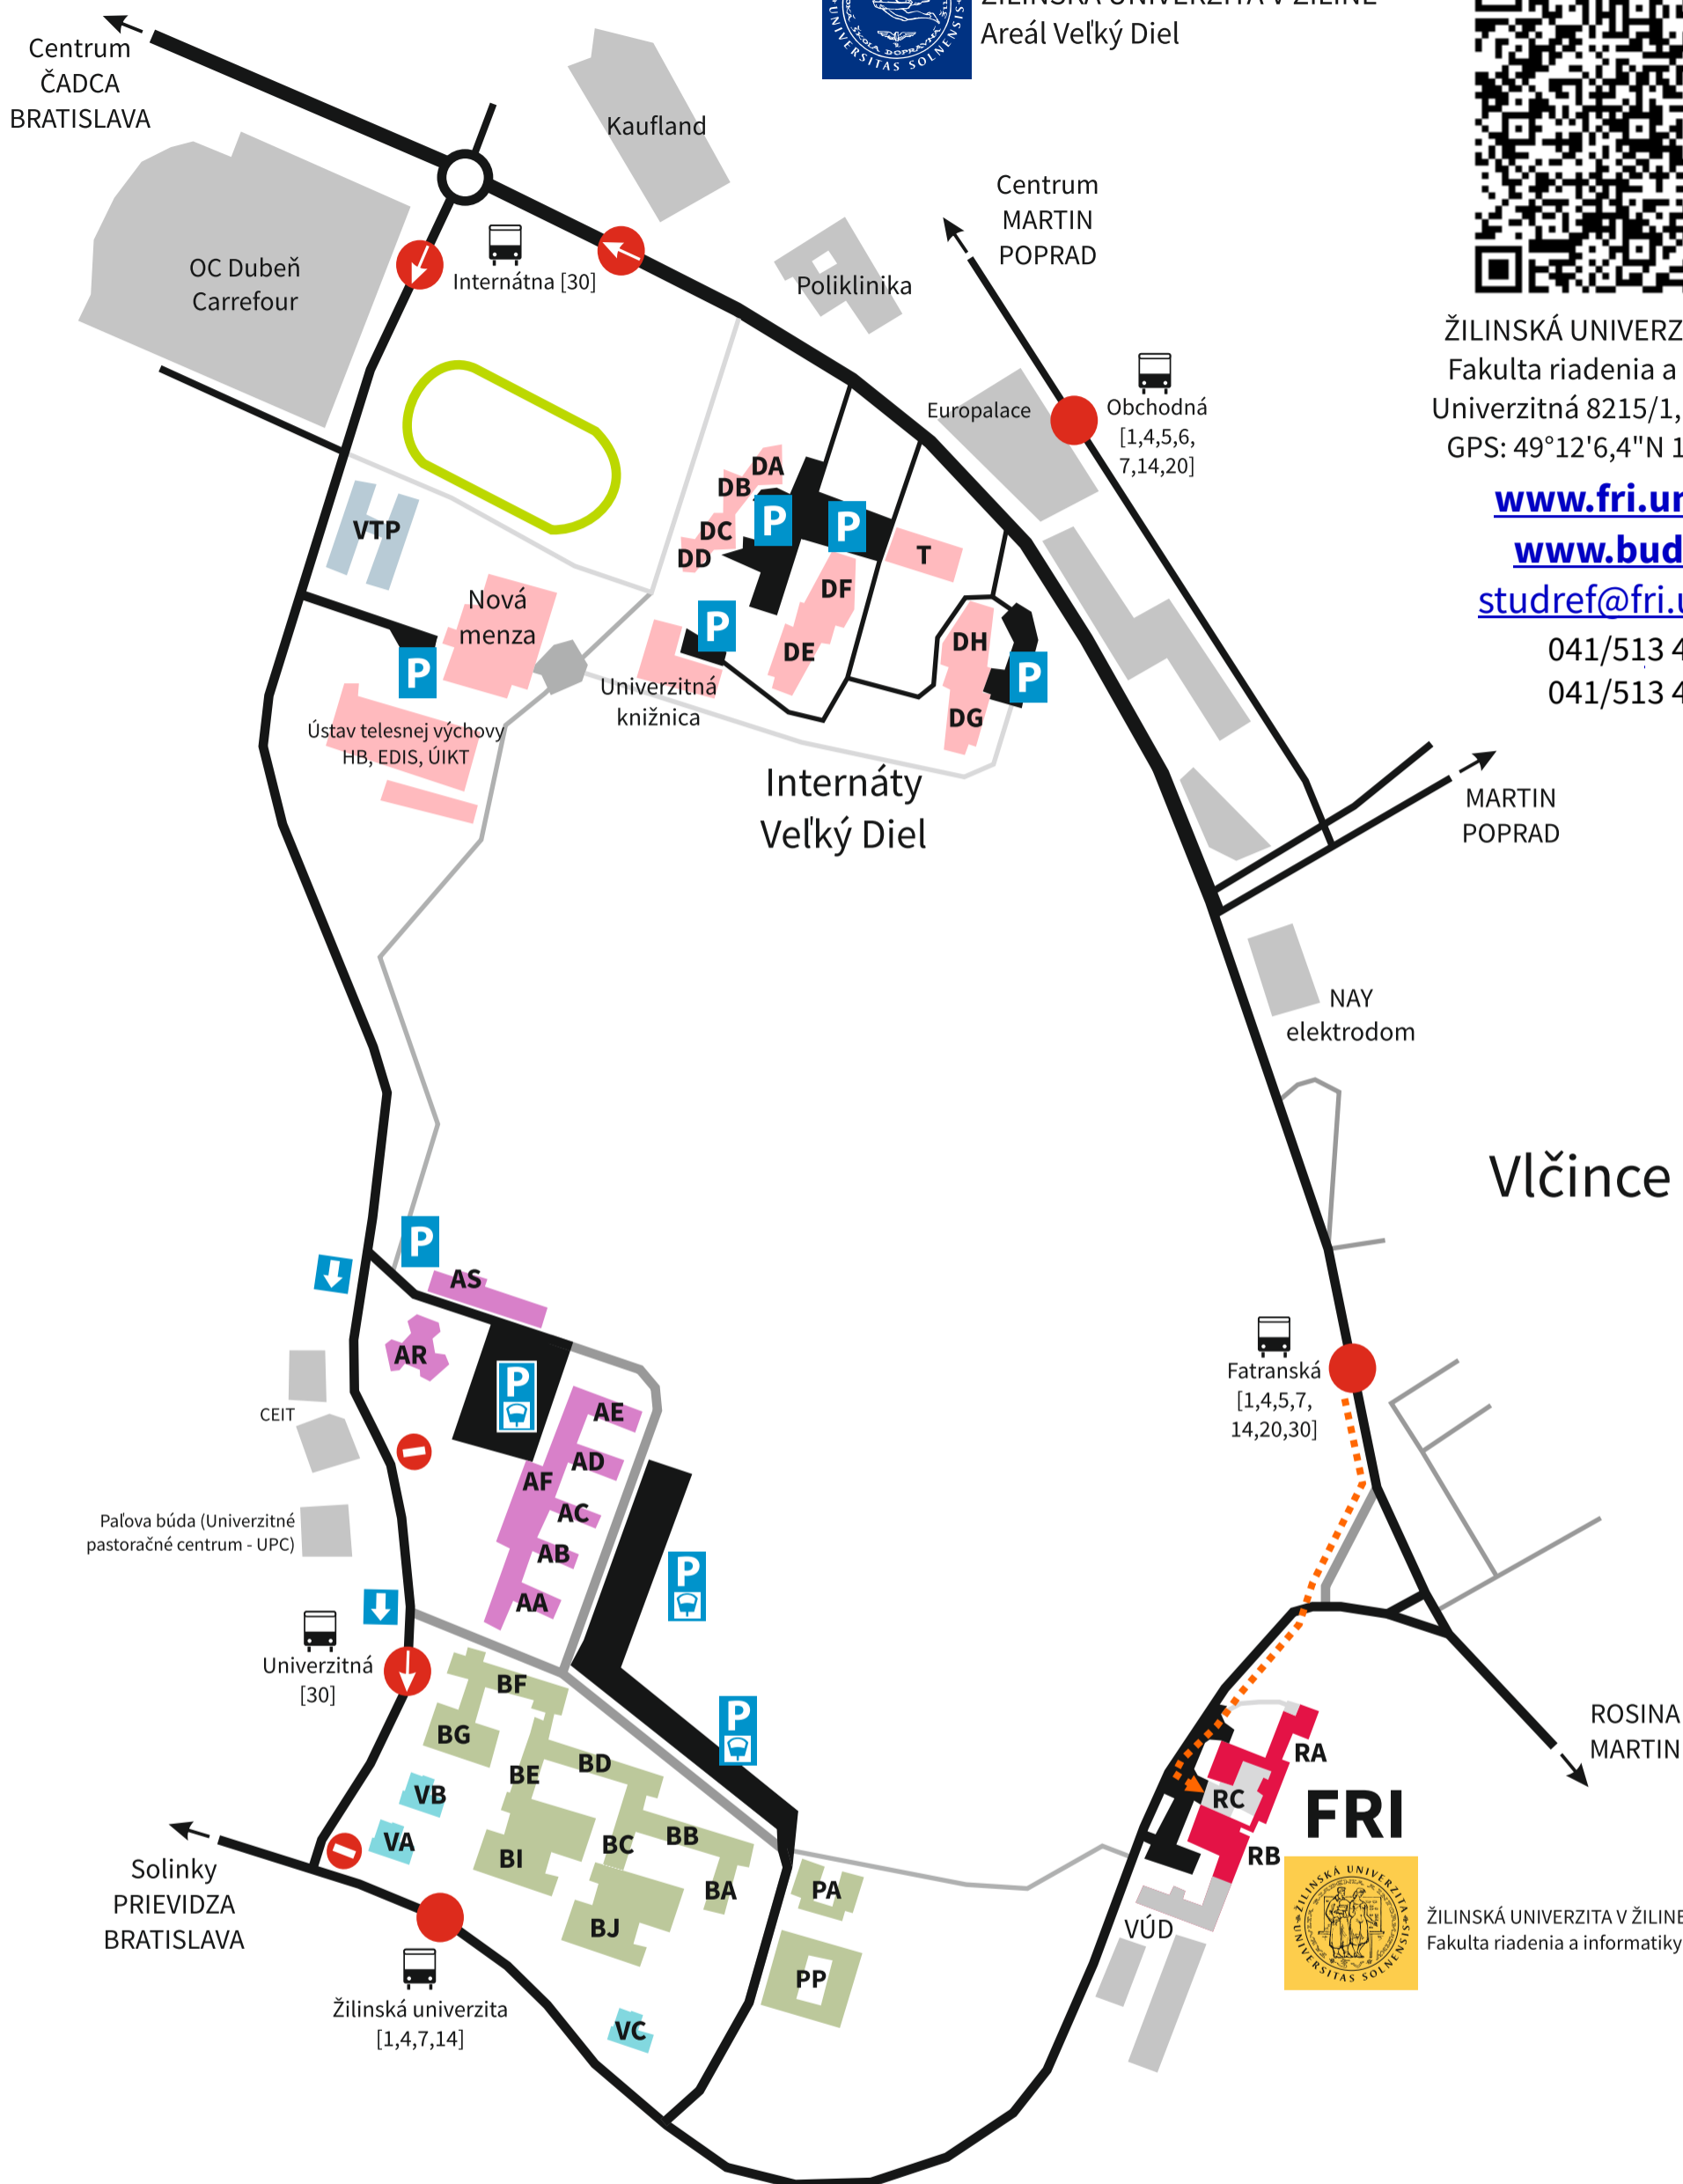

ŽILINSKÁ UNIVERZITA V ŽILINE  
Areál Veľký Diel

ŽILINSKÁ UNIVERZITA V ŽILINE  
Fakulta riadenia a informatiky  
Univerzitná 8215/1, 010 26 Žilina  
GPS: 49°12'6,4"N 18°45'42,6"E

[www.fri.uniza.sk](http://www.fri.uniza.sk)

## Ako sa dostať na DOD FRI 2020:

**MHD:** zo zast. *Železničná stanica* linkami č. 1, 4 a 14 na zast. *Fatranská* (potrebujete 2-pásmový cestovný lístok za 0,65 €, zastávky sú vo vozidlách hlásené, cesta trvá približne 15 - 20 minút)

**Autom:** prjazd z jednotlivých smerov podľa mapy, v areáli univerzity je možnosť plateného parkovania na vyznačených parkoviskách

**Vlakom:** do žel. stanice *Žilina*, odtiaľ použiť MHD (zast. *Železničná stanica*)